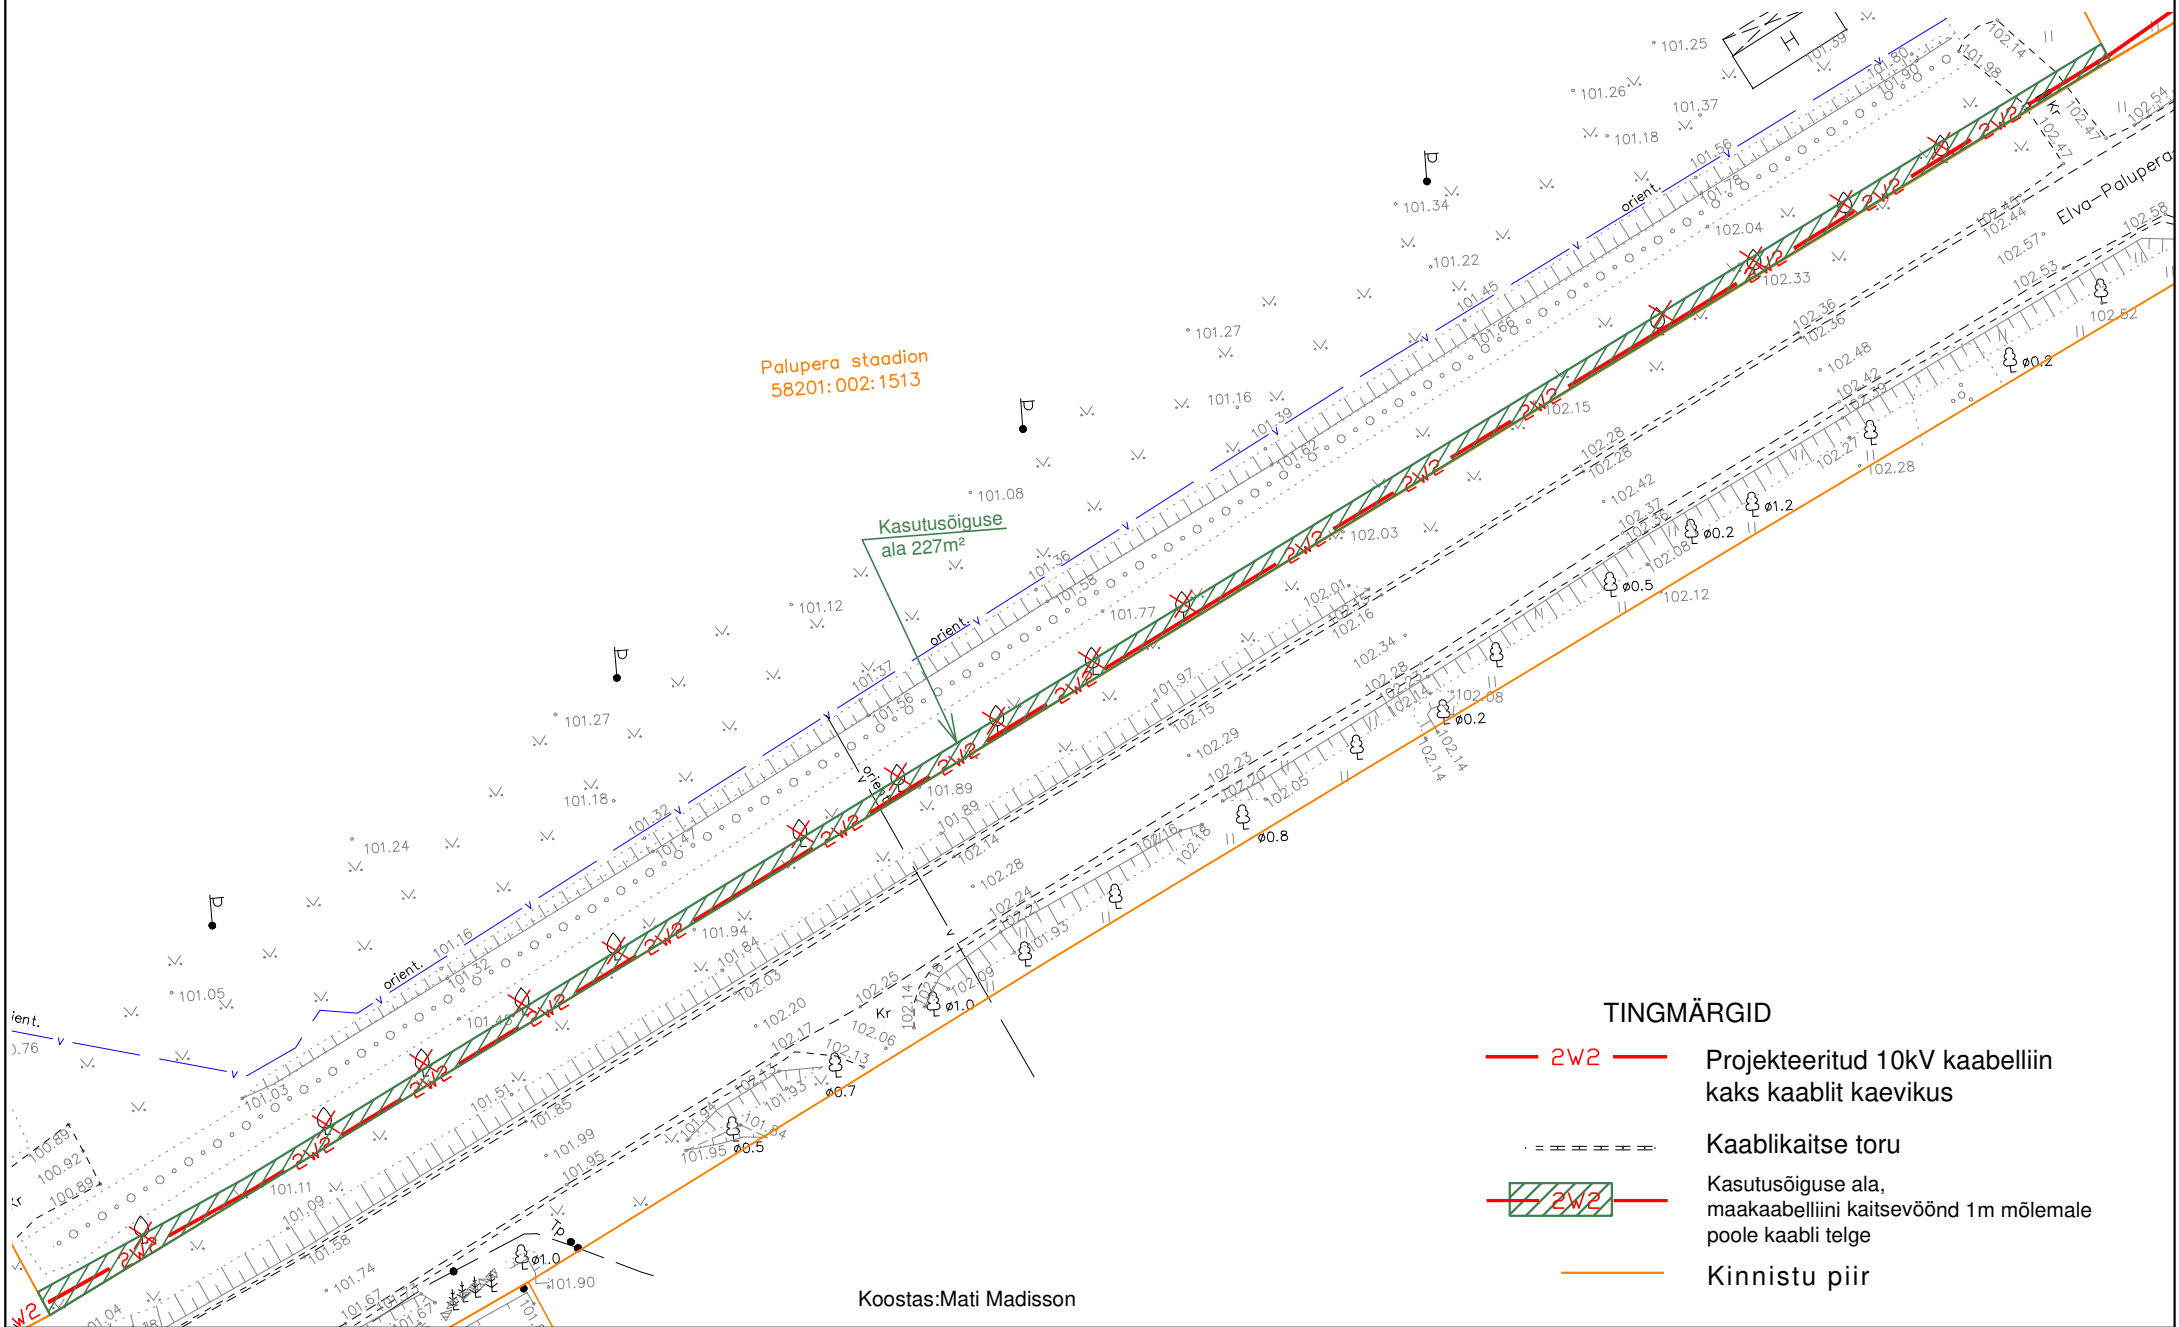

Isikliku kasutusõigusega koormatava ala plaan Palupera staadioni (kü:58201:002:1513) kinnistul Palupera külas  
Palupera vallas.

Asendiplaan (1 lehel, leht 1)  
M 1:500 (1 cm=0,5 m)

Palupera staadion  
58201:002:1513

Kasutusõiguse  
ala 227m<sup>2</sup>

TINGMÄRGID

-  Projekteeritud 10kV kaabelliin  
kaks kaablit kaevikus
-  Kaablikaitse toru
-  Kasutusõiguse ala,  
maakaabelliini kaitsevöönd 1m mõlemale  
poole kaabli telge
-  Kinnistu piir