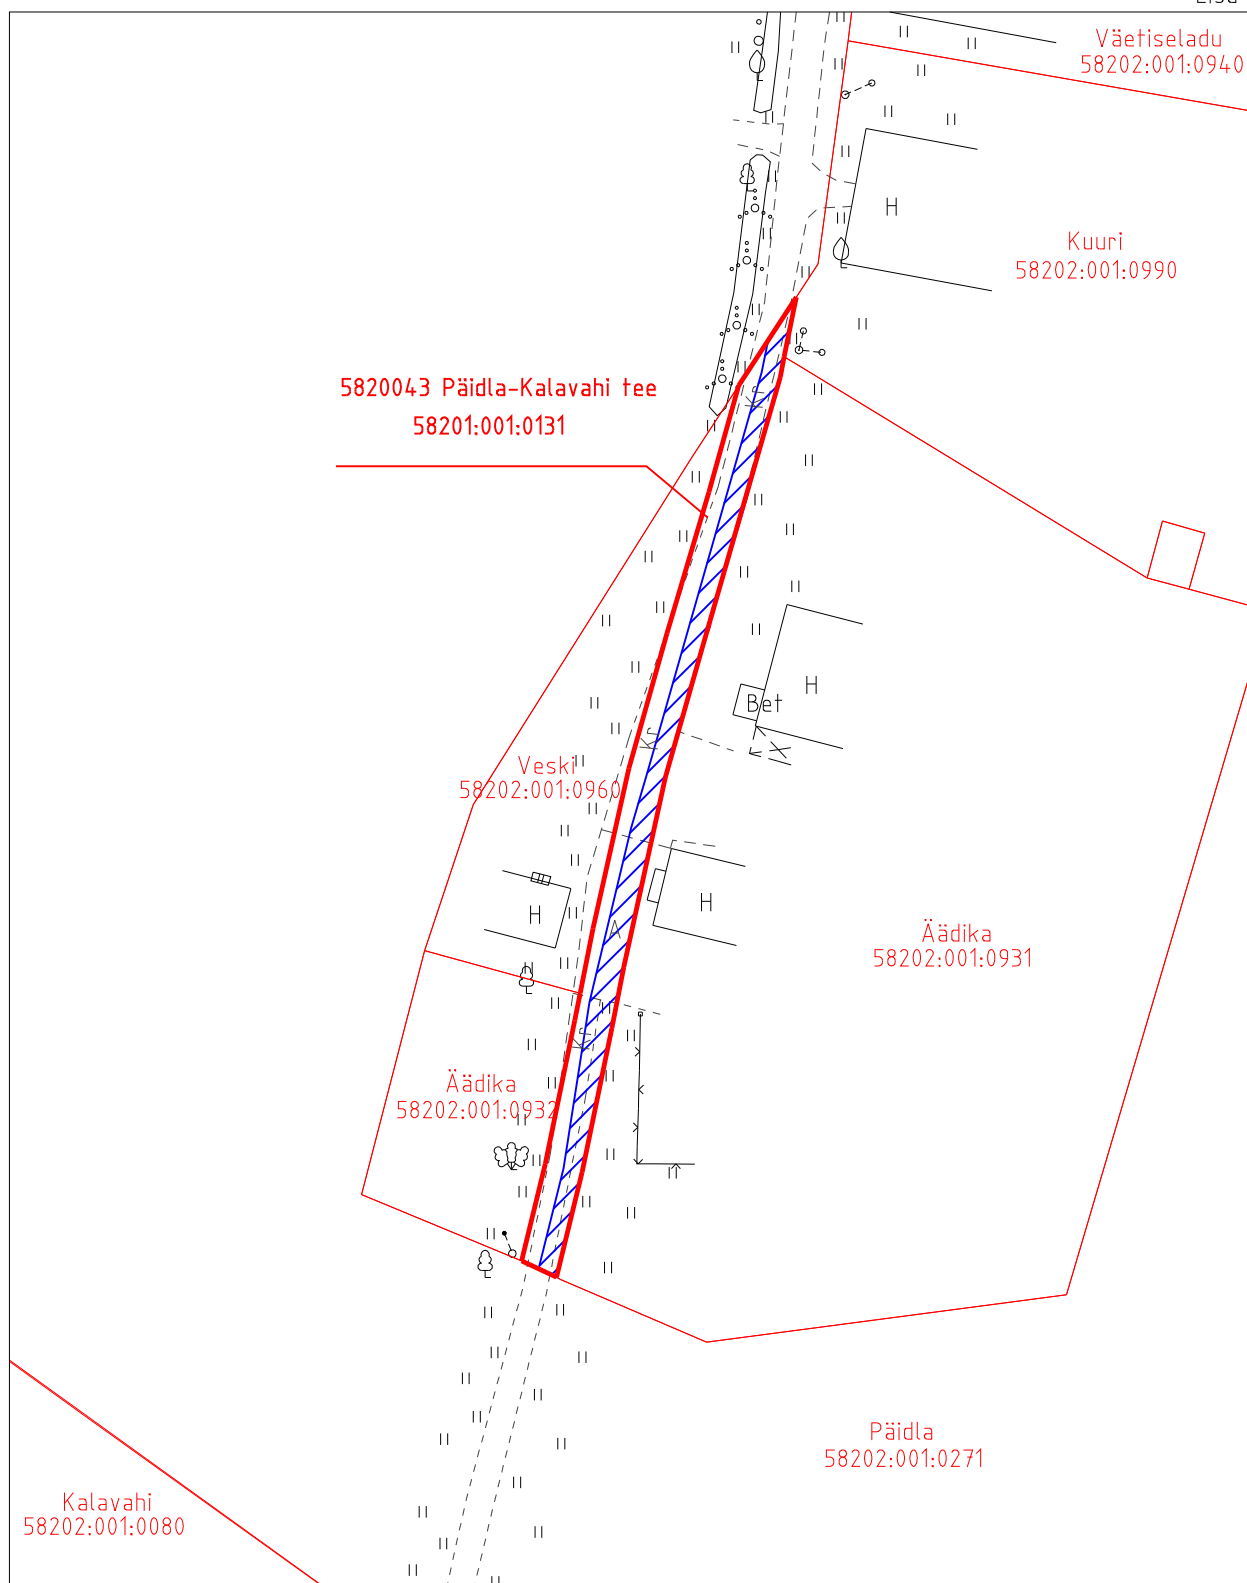

Lisa

M 1:1000

 Isikliku kasutusõiguse ala 359 m²

 Lepingu objektiks oleva kinnistu piir

 Kinnistupiirid