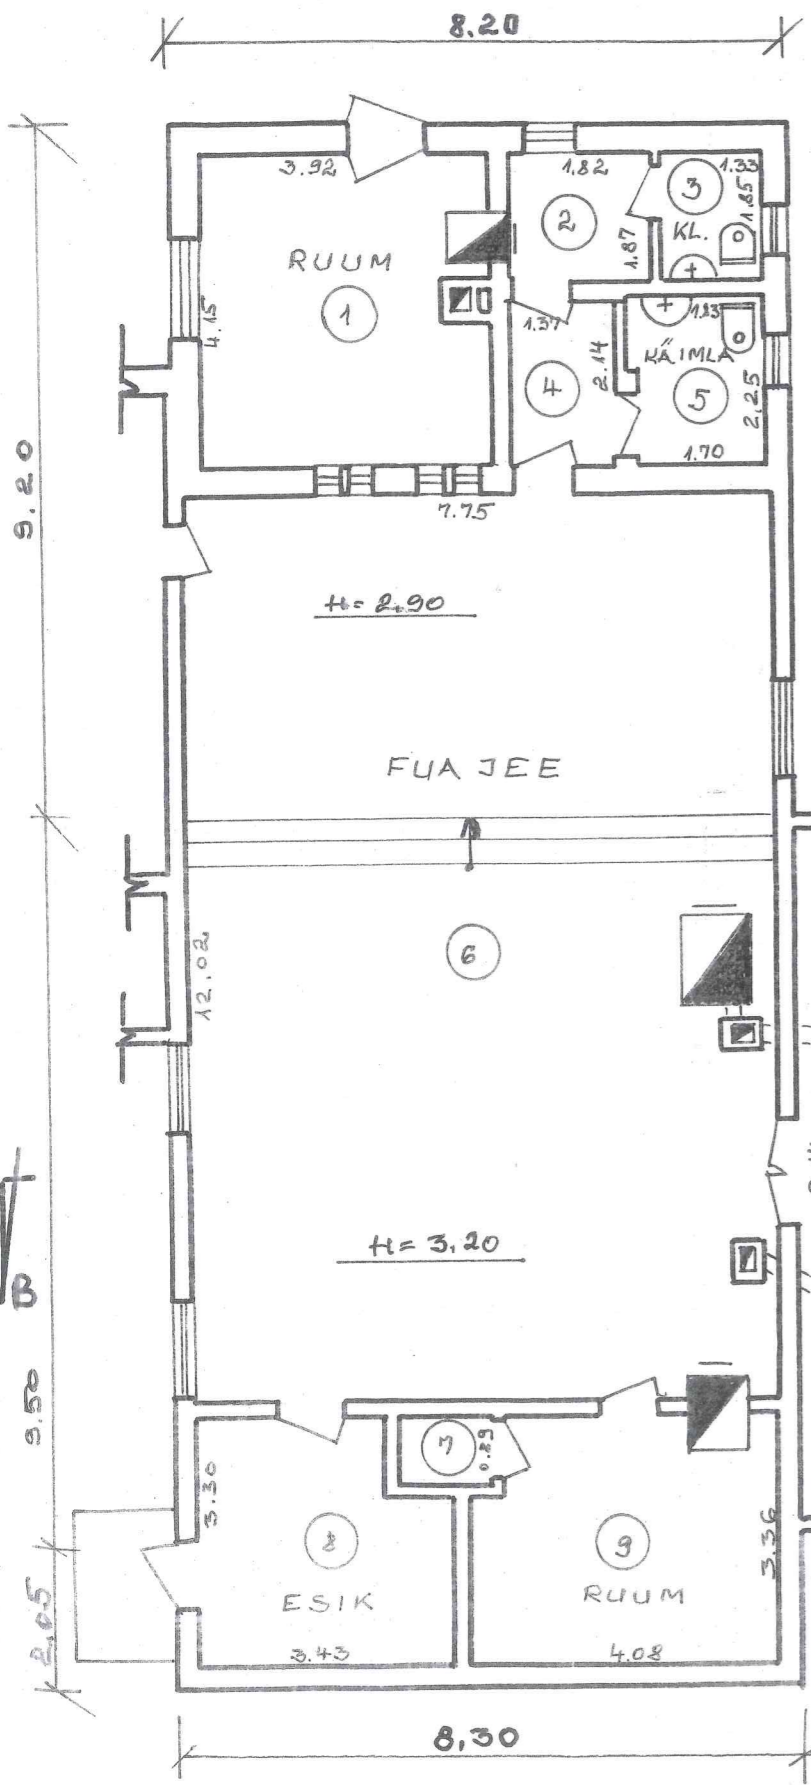

AKULTUURIMAJA M 1:100

RUUMIDE EKSPLIKATSIOON

RUUMI NR.	RUUMI NIMETUS	RUUMI MÕÖDUD	SULETUD	
			KOKKU	KASULIK PIND
1	2	3	4	5
12	AMETRUUM	7.55 x 3.64 - 1.00 x 0.80 - 0.72 x 0.55	26,3	26,3
13	PANIPAIK	1,66 x 1,34	2,2	2,2
14	PANIPAIK	1,34 x 1,84	2,5	2,5
15	KORIDOR	7,52 x 1,44	10,8	10,8
16	AMETRUUM	9,02 x 3,62 - 1,00 x 0,80 - 0,40 x 0,54 - 0,14 x 0,18	31,6	31,6
17	ESIK	1,33 x 1,43	1,9	1,9
NÕUNI MAA KULTUURIMAJA KOKKU:			384,0	384,0

ahi lammutatud abie

korstna-
jalg
27,5 - 0,4 = 27,1
m²