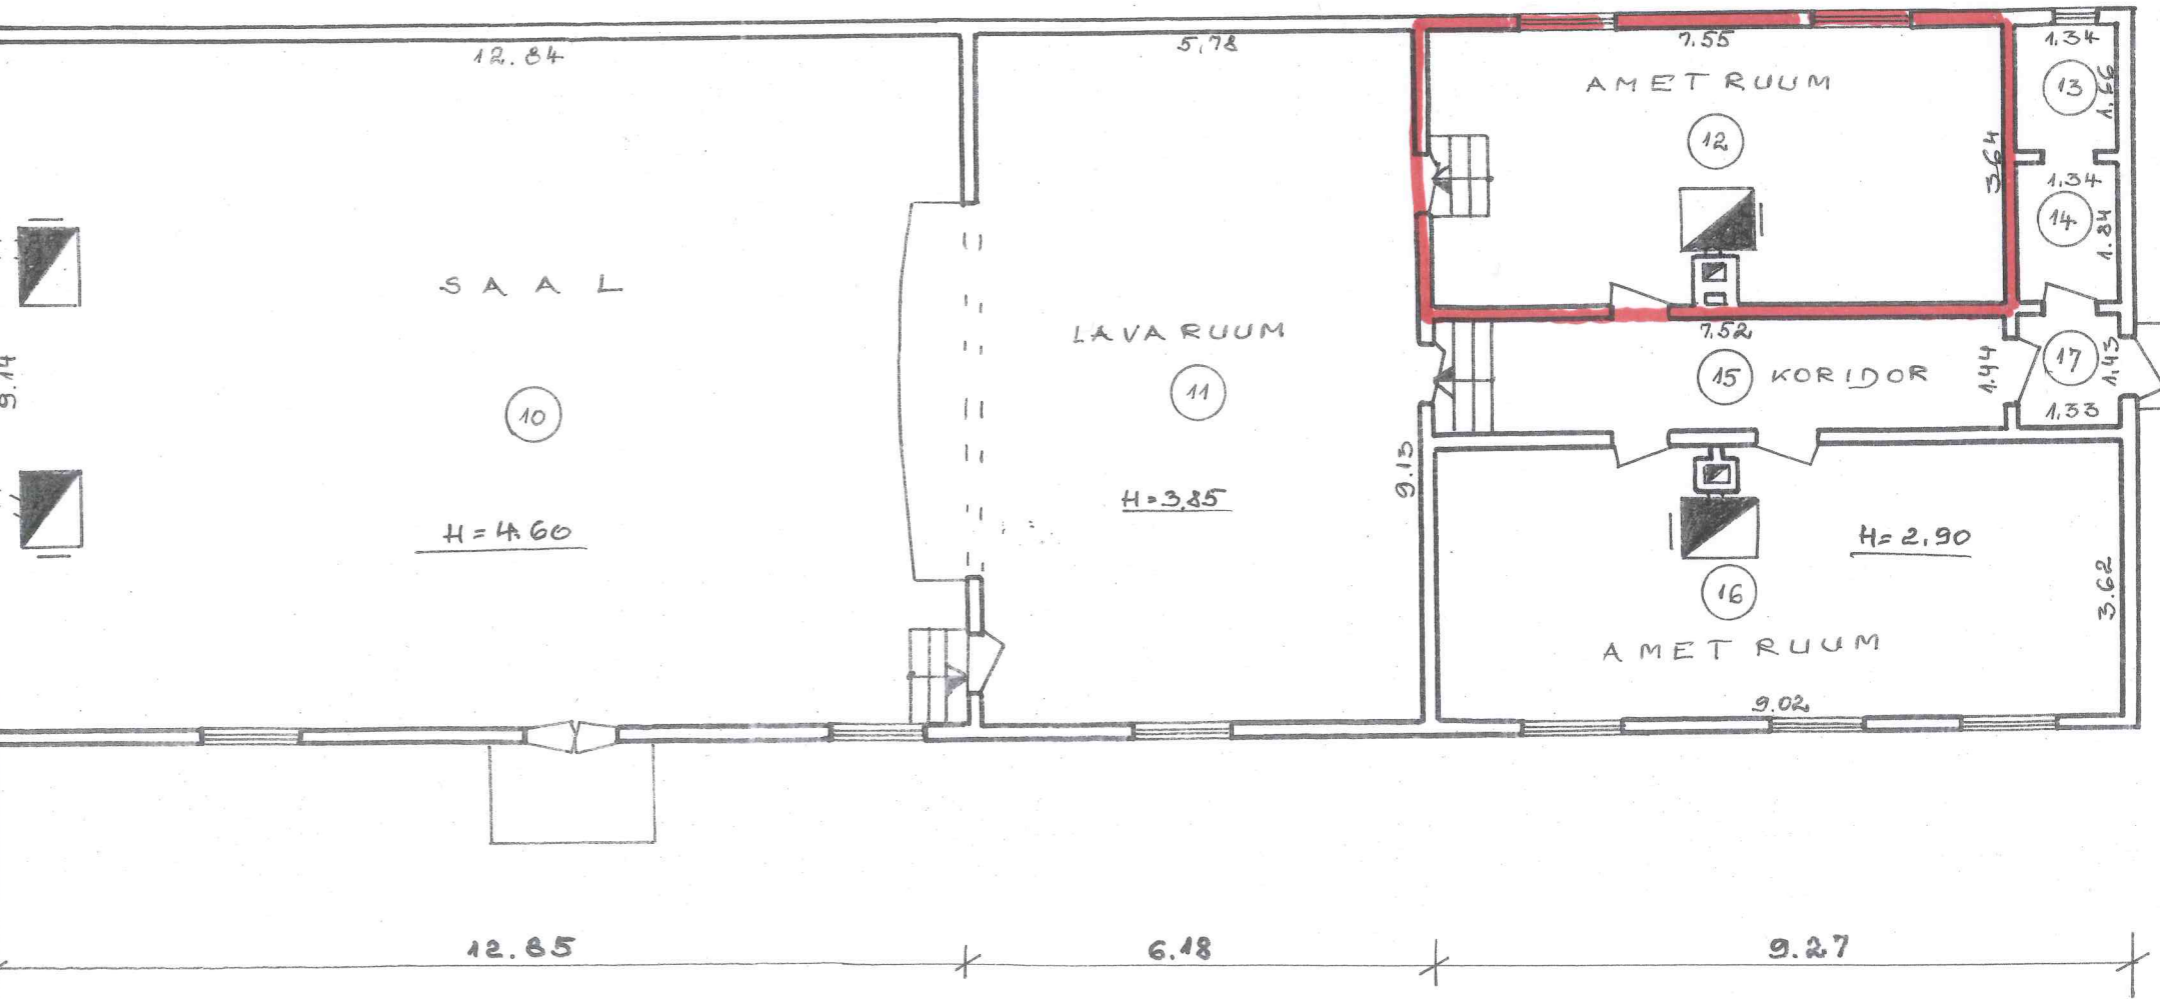

AKULTUURIMAJA M 1:100

RUUMIDE EKSPLIKATSIOON

RUUMI NR.	RUUMI NIMETUS	RUUMI MÕÖDUD	SULETUD	
			KOKKU	KASULIK PIND
1	2	3	4	5
12	AMETRUUM	7.55 x 3.64 - 1.00 x 0.80 - 0.72 x 0.55	26,3	26,3
13	PANIPAIK	1,66 x 1,34	2,2	2,2
14	PANIPAIK	1,34 x 1,84	2,5	2,5
15	KORIDOR	7,52 x 1,44	10,8	10,8
16	AMETRUUM	9,02 x 3,62 - 1,00 x 0,80 - 0,40 x 0,54 - 0,14 x 0,18	31,6	31,6
17	ESIK	1,33 x 1,43	1,9	1,9
NÕUNI MAA KULTUURIMAJA KOKKU:			384,0	384,0

ahi lammutatud abie

korstna-
jalg
27,5 - 0,4 = 27,1
m²